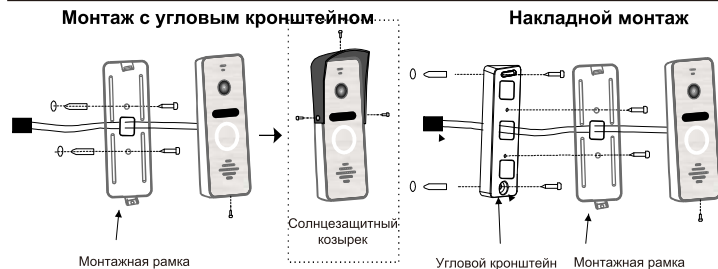

ОПИСАНИЕ

* - не входит в комплект поставки

Сенсор	1/2.9" CMOS
Разрешение	AHD1080P/720P/CVBS
Угол обзора	110 град.
Мин.освещенность	0 лк (ИК вкл.)
Объектив	2.8 мм
Выход видеосигнала	1,0 В 75 Ом
Подключение	4-х проводное
Питание	12 Вольт DC от домофона
Максимальное потребление	1,5 Вт (при вкл. ИК)
Рабочая температура	-40...+50C

PROXISCCTV

ВЫЗЫВАЮЩАЯ ПАНЕЛЬ PX-CP1

СХЕМА МОНТАЖА ВЫЗЫВНОЙ ПАНЕЛИ

Выберите место для установки вызывной панели с учетом рекомендаций приведенных на рисунке.

- Не размещайте вызывную панель напротив источника света или солнца.
- Не устанавливайте вызывную панель в агрессивной среде (высокая температура, высокая влажность, пыль, под выходом дренажа кондиционера и т.п.).
- Наиболее эффективное расположение вызывной панели - на уровне глаз посетителя.