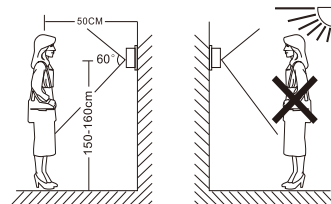

ОПИСАНИЕ

* - не входит в комплект поставки

Сенсор	1/2.9" CMOS
Разрешение	AHD1080P/720P/CVBS
Угол обзора	110 град.
Мин.освещенность	0 лк (ИК вкл.)
Объектив	2.8 мм
Выход видеосигнала	1,0 В 75 Ом
Подключение	4-х проводное
Питание	12 Вольт DC от домофона
Максимальное потребление	1,5 Вт (при вкл. ИК)
Рабочая температура	-40...+50C

PROXISCCTV

ВЫЗЫВАЮЩАЯ ПАНЕЛЬ PX-CP1

СХЕМА МОНТАЖА ВЫЗЫВНОЙ ПАНЕЛИ

Выберите место для установки вызывной панели с учетом рекомендаций приведенных на рисунке.

- Не размещайте вызывную панель напротив источника света или солнца.
- Не устанавливайте вызывную панель в агрессивной среде (высокая температура, высокая влажность, пыль, под выходом дренажа кондиционера и т.п.).
- Наиболее эффективное расположение вызывной панели - на уровне глаз посетителя.